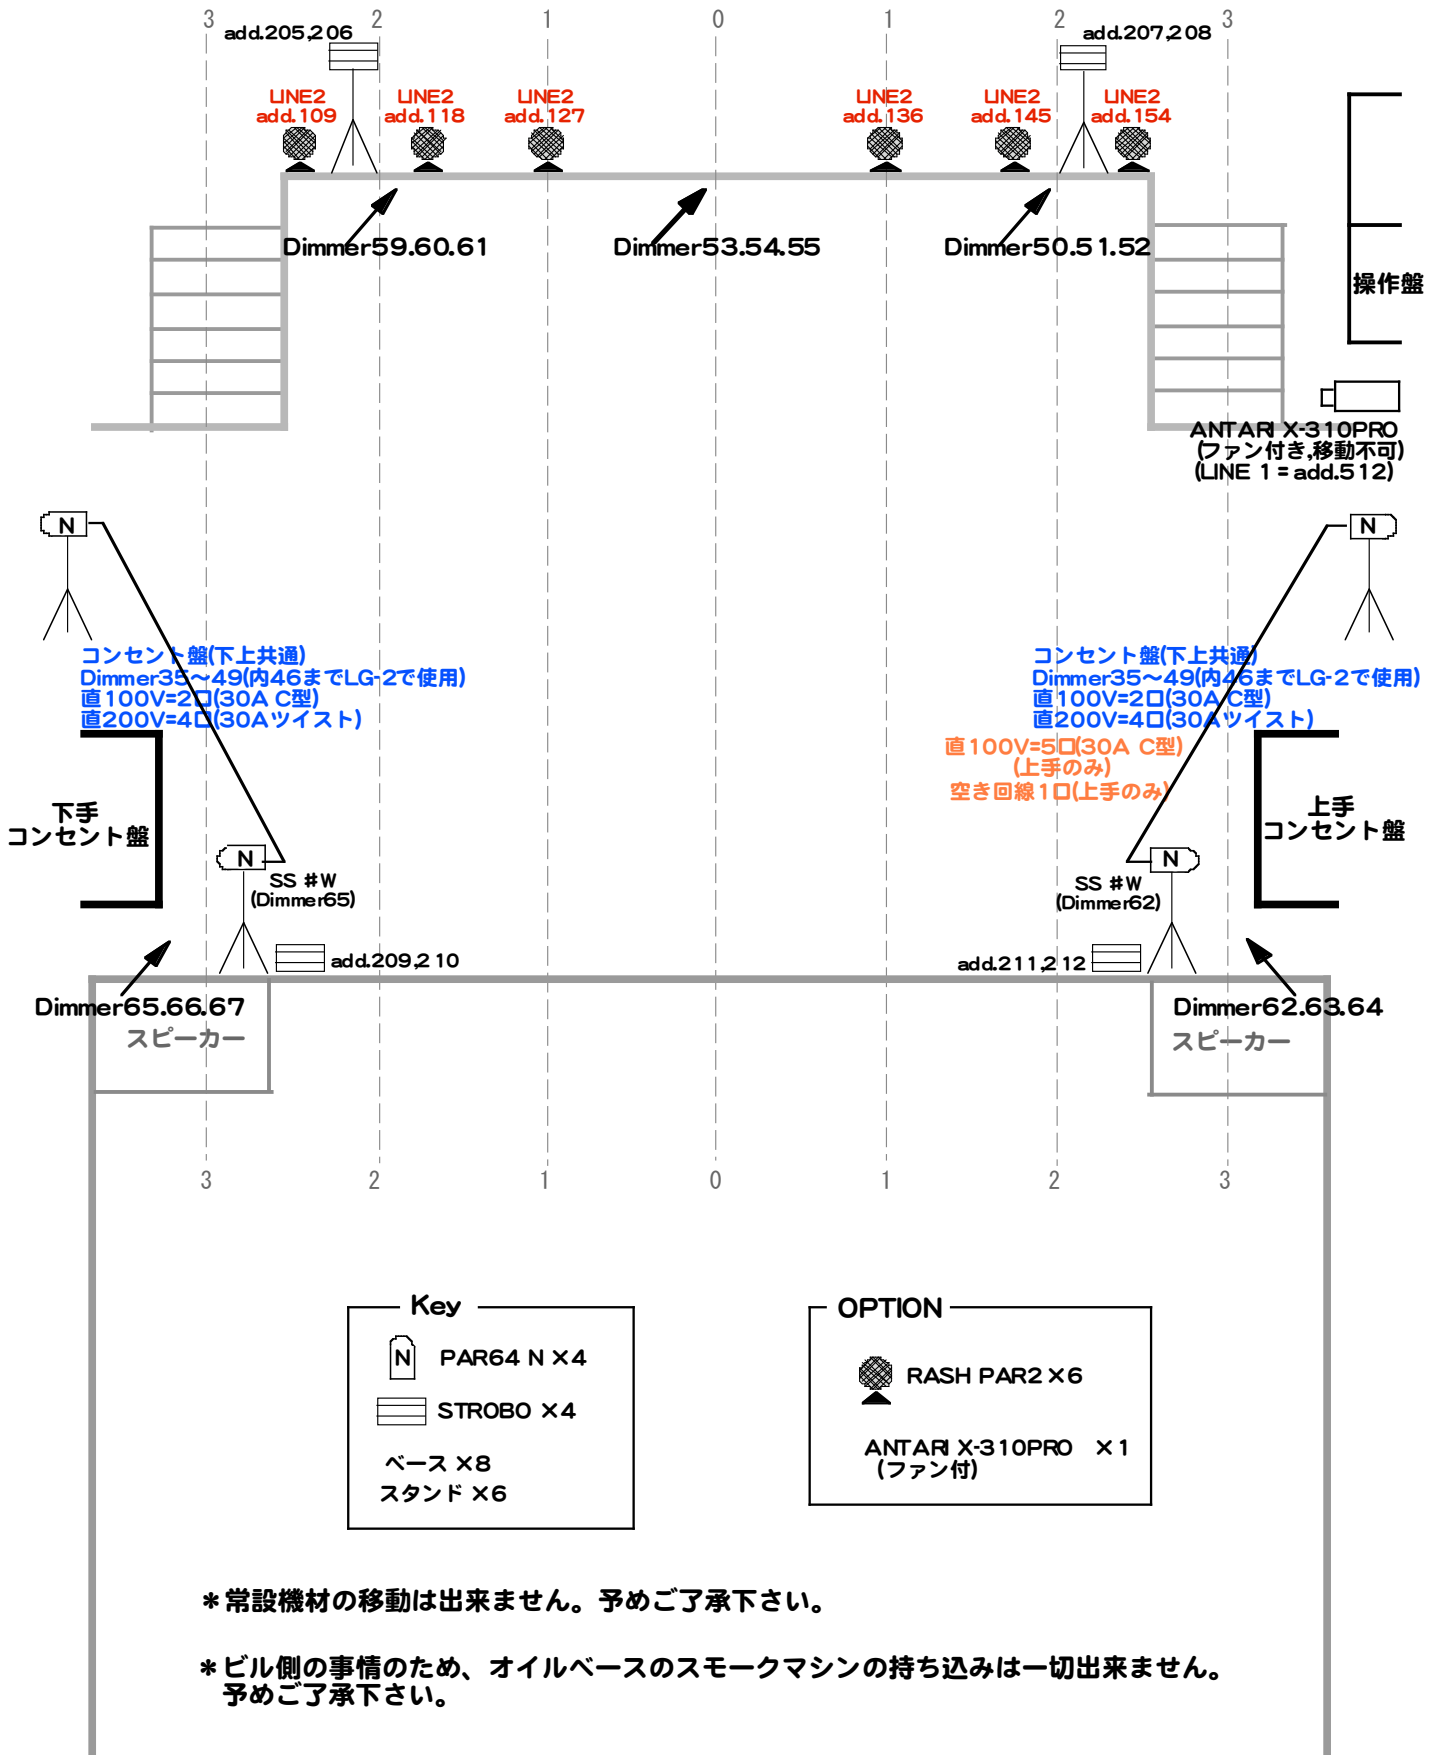

LINE 1 - Dimmer,Stobo,ANTARI LINE 2 - RASH PAR2

## BIGCAT floor回路表

2017.2.1 現在